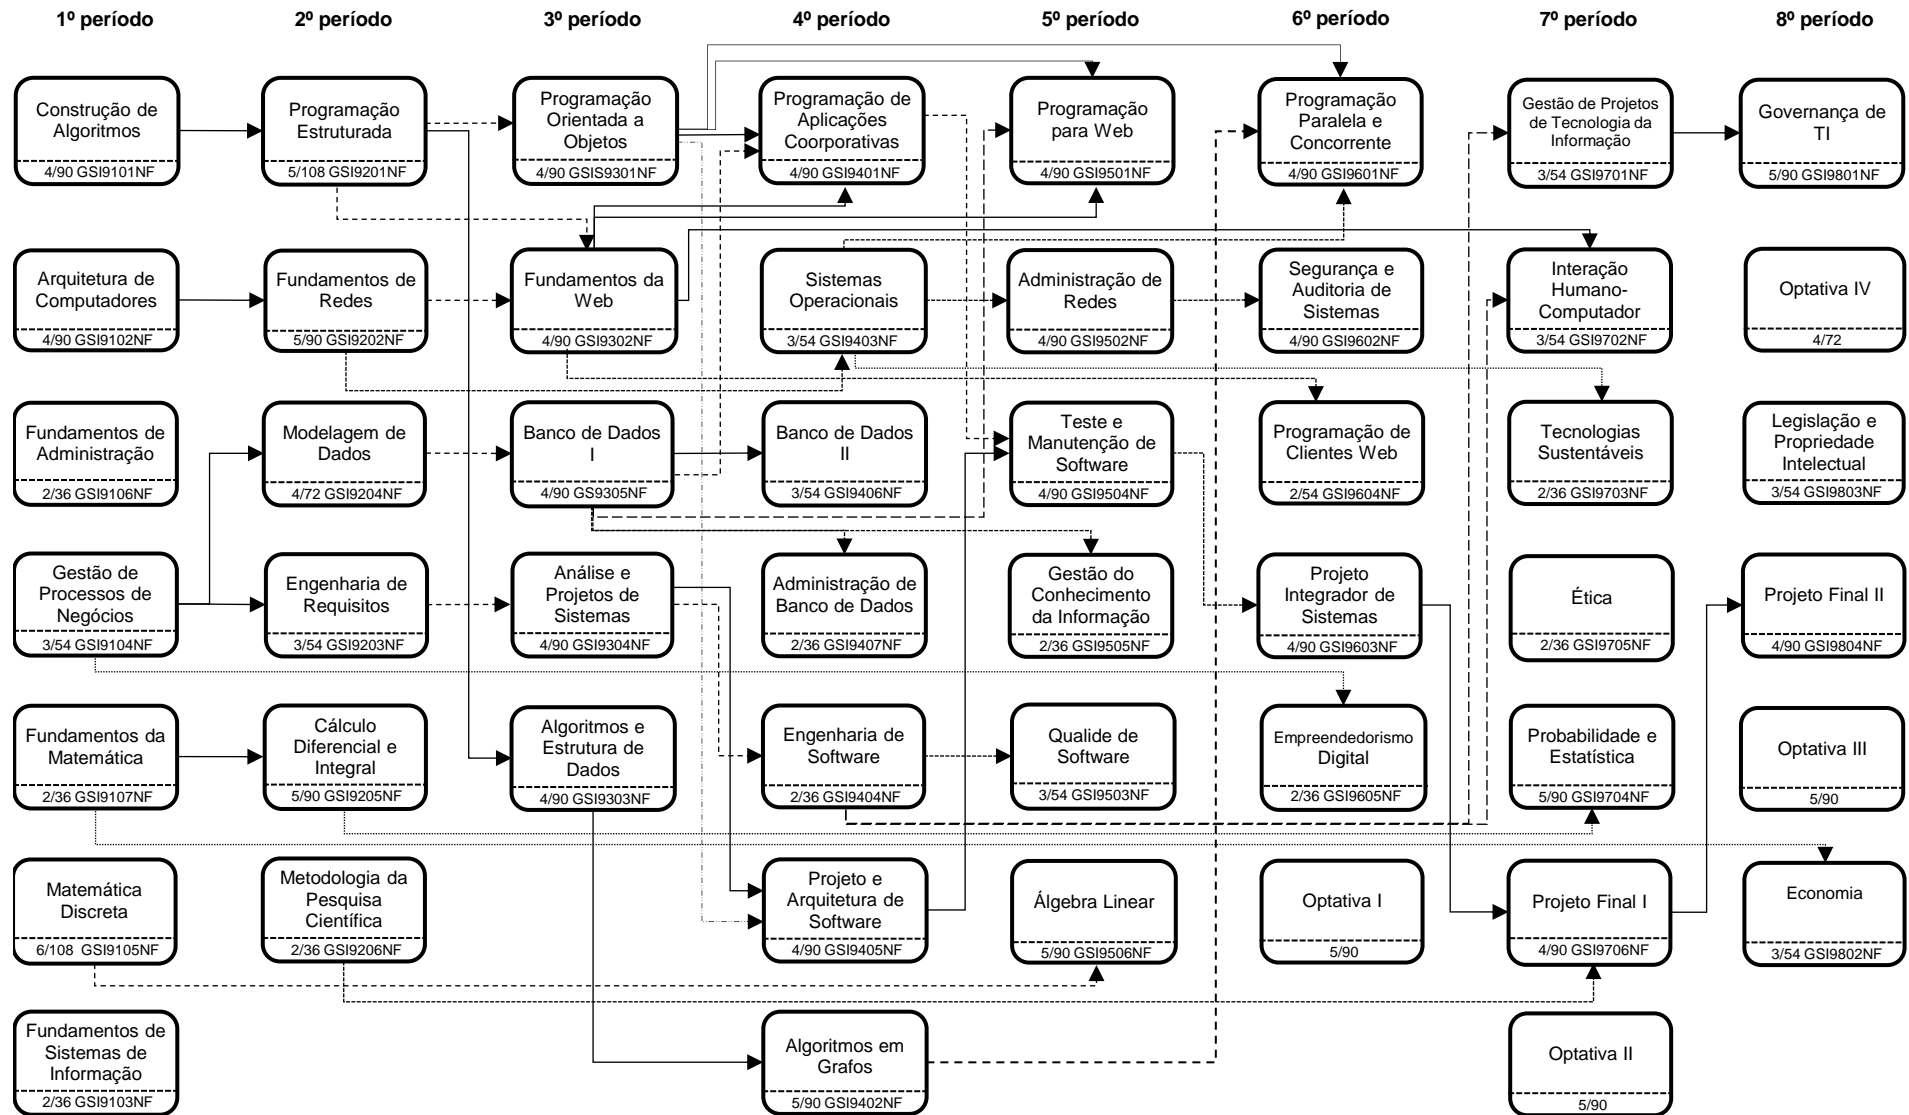

# FLUXOGRAMA

## BACHARELADO EM SISTEMAS DE INFORMAÇÃO

VERSÃO 2017.1

**Obs:** Os números situados no canto inferior representam, respectivamente, créditos, carga horária e código da disciplina.  
\* O aluno deve cumprir uma carga horária total de 342 horas de disciplinas Optativas.

**Total de horas do curso:** 3100 horas  
**Total de créditos do curso:** 182  
**Prazo máximo de integralização curricular:** 14 semestres